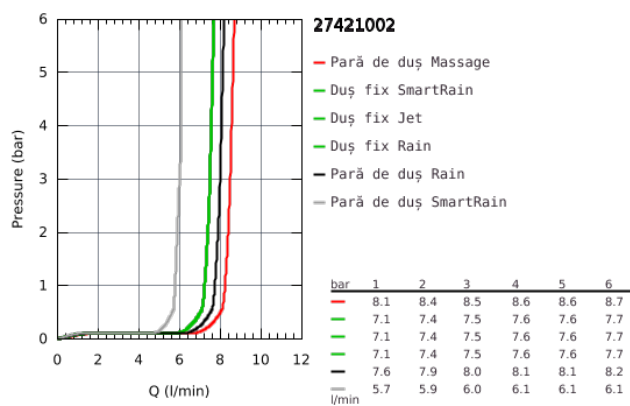

27 421 002 EUPHORIA SYSTEM 260 SISTEM DE DUȘ CU DIVERTOR PENTRU MONTARE PE PERETE