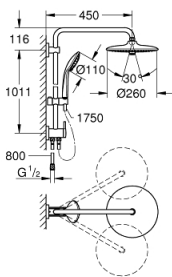

27 421 002 EUPHORIA SYSTEM 260 SISTEM DE DUȘ CU DIVERTOR PENTRU MONTARE PE PERETE

DESCRIEREA PRODUSULUI

- Colour: cromat
- compus din:
 - braș de duș 450 mm orizontal rotativ
 - funcție de selectare între dușul fix și para de duș prin intermediul divertorului
- duș fix Euphoria 260 (26 457)
- 3 tipuri de jet:
 - Rain, SmartRain, Jet
- cu racord cu bilă
- unghi de rotație de $\pm 15^\circ$
- pară de duș Euphoria 110 Massage (27 239 000)
- 3 tipuri de jet:
 - Rain, SmartRain, Massage
- ajustabil în înălțime cu element culisant
- furtun de duș Silverflex 1.750 mm (28 388 000)
- furtun de duș Silverflex 800 mm
- racord la alimentarea cu apă cu filet de 1/2" de la furtunul de duș la baterie / racord în perete
- limitator de debit GROHE Water Saving la 9.5 l/min
- pulverizare perfectă cu tehnologia GROHE DreamSpray
- suprafață GROHE Long-Life
- GROHE SprayDimmer (reducerea treptată a debitului)
- sistem anti-calcar SpeedClean
- Inner WaterGuide pentru o durabilitate crescută în utilizare
- funcția TwistStop pentru prevenirea răsucirii furtunului
- compatibil cu boilere de la 18 kW/h
- debit minim 7 l/min.
- presiunea minimă recomandată 1.0 bar

27 421 002 EUPHORIA SYSTEM 260 SISTEM DE DUȘ CU DIVERTOR PENTRU MONTARE PE PERETE

27 421 002 EUPHORIA SYSTEM 260 SISTEM DE DUȘ CU DIVERTOR PENTRU MONTARE PE PERETE

PIESE DE SCHIMB , octombrie 2016 – now

- 1: Fibra de etanșare cu diametrul de $\varnothing 18,5 \times \varnothing 12 \times 2$ (Spare part-nr. 0138900M)
 - 2: Filtru impuritati (Spare part-nr. 48007000)
 - 3: Filtru impuritati (Spare part-nr. 0700200M)
 - 4: Piesă glisantă (Spare part-nr. 12140000)
 - 5: kit de înlocuire pentru vana rotativă (Spare part-nr. 45915000)
 - 6: Ventil de reținere (Spare part-nr. 08565000)
 - 7: Suport pentru bară de duș (Spare part-nr. 48279000)
 - 8: Suport de echilibrare (Spare part-nr. 27180000)*
 - 9: Shower arm for shower systems (Spare part-nr. 14047000)*
- * Optional accessories