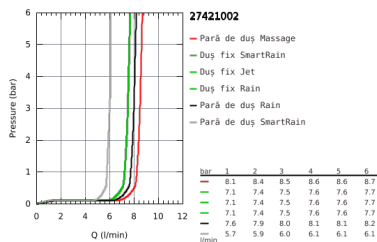

27 421 002 EUPHORIA SYSTEM 260 SISTEM DE DUȘ CU DIVERTOR PENTRU MONTARE PE PERETE

DESCRIEREA PRODUSULUI

- Colour: cromat
- compus din:
 - braș de duș 450 mm orizontal rotativ
 - funcție de selectare între dușul fix și para de duș prin intermediul divertorului
- duș fix Euphoria 260 (26 457)
- 3 tipuri de jet:
 - Rain, SmartRain, Jet
- cu racord cu bilă
- unghi de rotație de $\pm 15^\circ$
- pară de duș Euphoria 110 Massage (27 239 000)
- 3 tipuri de jet:
 - Rain, SmartRain, Massage
- ajustabil în înălțime cu element culisant
- furtun de duș Silverflex 1.750 mm (28 388 000)
- furtun de duș Silverflex 800 mm
- racord la alimentarea cu apă cu filet de 1/2" de la furtunul de duș la baterie / racord în perete
- limitator de debit GROHE Water Saving la 9.5 l/min
- pulverizare perfectă cu tehnologia GROHE DreamSpray
- suprafață GROHE Long-Life
- GROHE SprayDimmer (reducerea treptată a debitului)
- sistem anti-calcar SpeedClean
- Inner WaterGuide pentru o durabilitate crescută în utilizare
- funcția TwistStop pentru prevenirea răsucirii furtunului
- compatibil cu boilere de la 18 kW/h
- debit minim 7 l/min.
- presiunea minimă recomandată 1.0 bar