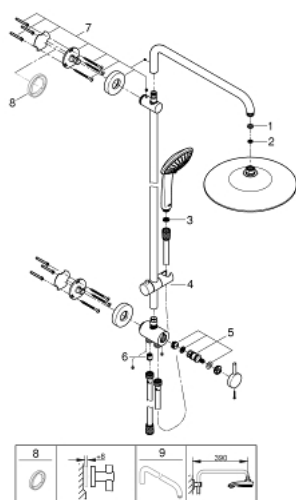

27 421 002 EUPHORIA SYSTEM 260 SISTEM DE DUȘ CU DIVERTOR PENTRU MONTARE PE PERETE

DESCRIEREA PRODUSULUI

- Colour: cromat
- compus din:
 - braș de duș 450 mm orizontal rotativ
 - funcție de selectare între dușul fix și para de duș prin intermediul divertorului
- duș fix Euphoria 260 (26 457)
- 3 tipuri de jet:
 - Rain, SmartRain, Jet
- cu racord cu bilă
- unghi de rotație de $\pm 15^\circ$
- pară de duș Euphoria 110 Massage (27 239 000)
- 3 tipuri de jet:
 - Rain, SmartRain, Massage
- ajustabil în înălțime cu element culisant
- furtun de duș Silverflex 1.750 mm (28 388 000)
- furtun de duș Silverflex 800 mm
- racord la alimentarea cu apă cu filet de 1/2" de la furtunul de duș la baterie / racord în perete
- limitator de debit GROHE Water Saving la 9.5 l/min
- pulverizare perfectă cu tehnologia GROHE DreamSpray
- suprafață GROHE Long-Life
- GROHE SprayDimmer (reducerea treptată a debitului)
- sistem anti-calcar SpeedClean
- Inner WaterGuide pentru o durabilitate crescută în utilizare
- funcția TwistStop pentru prevenirea răsucirii furtunului
- compatibil cu boilere de la 18 kW/h
- debit minim 7 l/min.
- presiunea minimă recomandată 1.0 bar

27 421 002 EUPHORIA SYSTEM 260 SISTEM DE DUȘ CU DIVERTOR PENTRU MONTARE PE PERETE

27 421 002 EUPHORIA SYSTEM 260 SISTEM DE DUȘ CU DIVERTOR PENTRU MONTARE PE PERETE

PIESE DE SCHIMB , octombrie 2016 – now

- 1: Fibra de etanșare cu diametrul de $\varnothing 18,5 \times \varnothing 12 \times 2$ (Spare part-nr. 0138900M)
 - 2: Filtru impuritati (Spare part-nr. 48007000)
 - 3: Filtru impuritati (Spare part-nr. 0700200M)
 - 4: Piesă glisantă (Spare part-nr. 12140000)
 - 5: kit de înlocuire pentru vana rotativă (Spare part-nr. 45915000)
 - 6: Ventil de reținere (Spare part-nr. 08565000)
 - 7: Suport pentru bară de duș (Spare part-nr. 48279000)
 - 8: Suport de echilibrare (Spare part-nr. 27180000)*
 - 9: Shower arm for shower systems (Spare part-nr. 14047000)*
- * Optional accessories